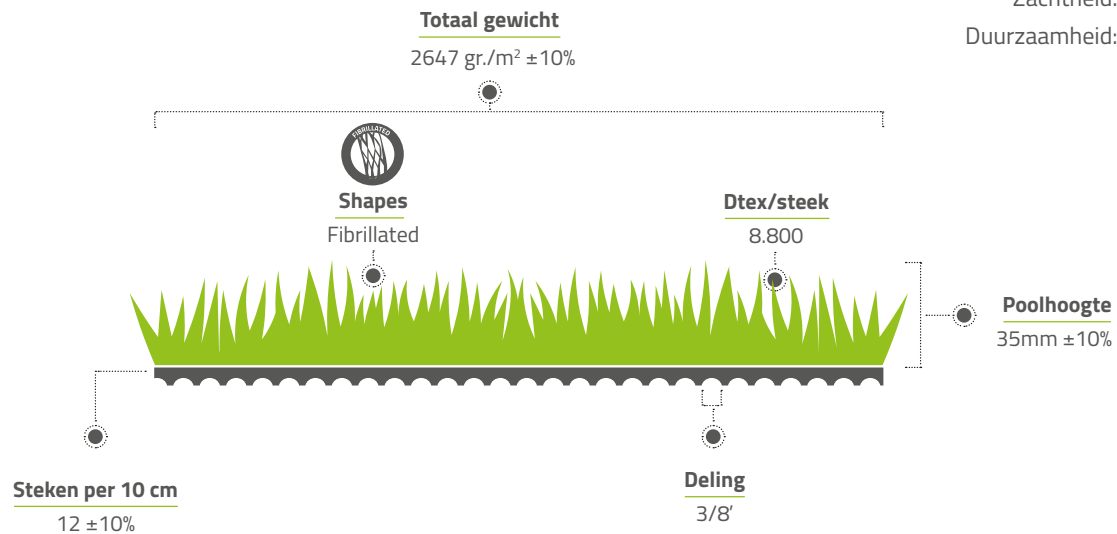

Verkoopadviesprijs: € 36,95

 Echtheid: 

 Zachtheid: 

 Duurzaamheid: 

Advies inzanden	Kwartzand, korrel 0,5 – 1,0 mm, 25 kg per m ²
Rollengte	± 30 meter
Rolbreedte	4 meter +1%
Materiaal garen	PE
Draden/steek	1
Steken per m²	12.000 ±10%
Tuft gewicht	2647 gr./m ²
Primary backing	100% PP black met fleece, UV-gestabiliseerd, ca. 160 gr/m ²
Secondary backing	Zwarte latex verbinding op styreen butadieen basis, ca. 760 gr/m ²
Waterdoorlaatbaarheid	70 liter per minuut per m ²
Toepassing	Sport, spel, multifunctioneel, intensief gebruik
Garantie	10 jaar op kleur, UV-stabiliteit en niet loslaten van vezels uit de mat