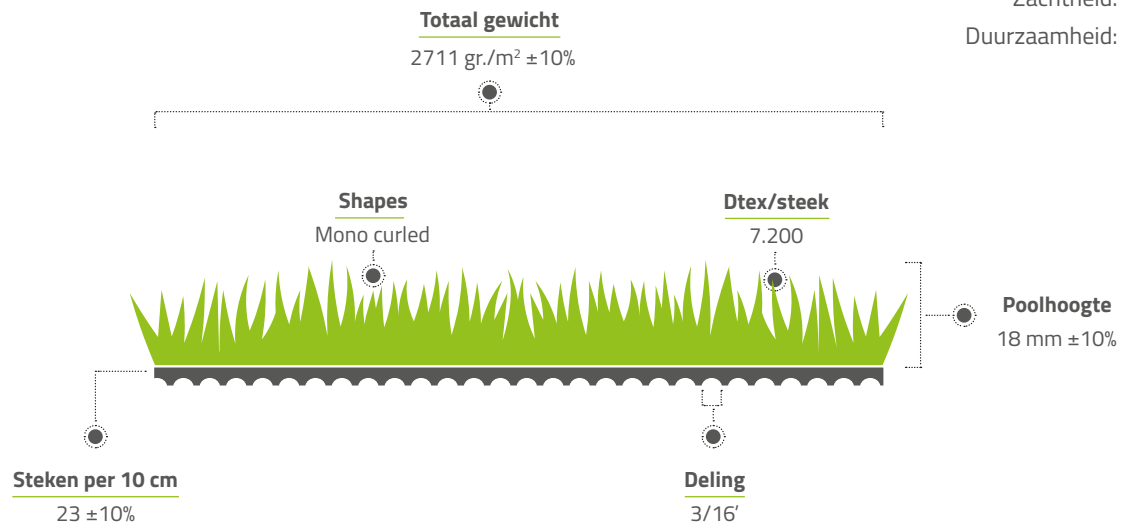

Verkoopadviesprijs: € 32,50

 Echtheid: 

 Zachtheid: 

 Duurzaamheid: 

<b>Advies inzanden</b>	Kwartzand, korrel 0,5 – 1,0 mm, 14 kg per m <sup>2</sup>
<b>Rollengte</b>	± 25 meter
<b>Rolbreedte</b>	4 meter +1%
<b>Materiaal garen</b>	PE
<b>Draden/steek</b>	8
<b>Steken per m<sup>2</sup></b>	48.300 ±10%
<b>Tuft gewicht</b>	1560 gr./m <sup>2</sup>
<b>Primary backing</b>	100% PP black met fleece, UV-gestabiliseerd, ca. 163 gr/m <sup>2</sup>
<b>Secondary backing</b>	Zwarte latex verbinding op styreen butadien basis, ca. 988 gr/m <sup>2</sup>
<b>Waterdoorlaatbaarheid</b>	70 liter per minuut per m <sup>2</sup>
<b>Toepassing</b>	Hockey, multifunctioneel, intensief gebruik
<b>Garantie</b>	10 jaar op kleur, UV-stabiliteit en niet loslaten van vezels uit de mat