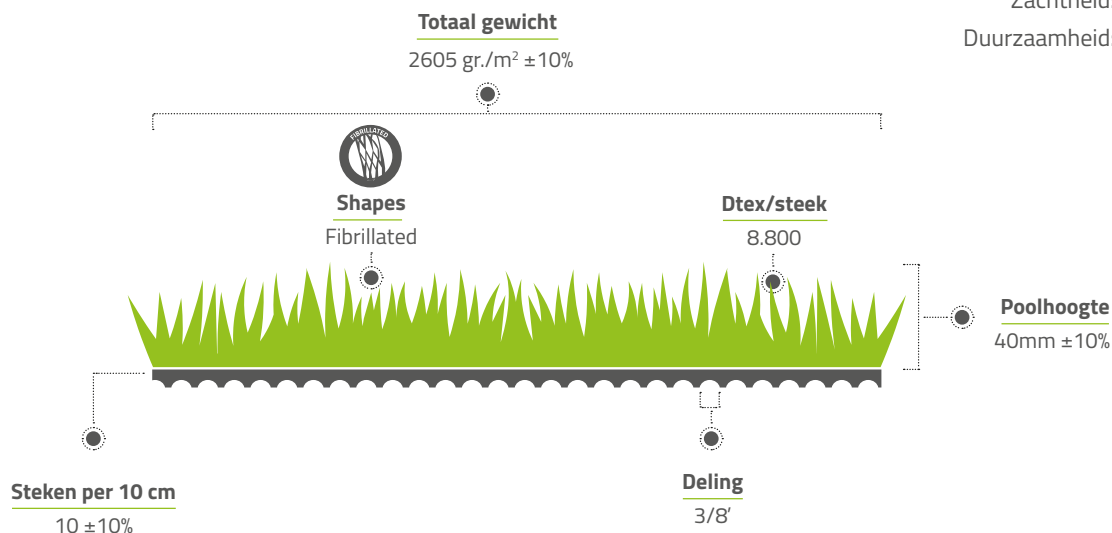

Verkoopadviesprijs: € 39,95

 Echtheid: 

 Zachtheid: 

 Duurzaamheid: 

<b>Advies inzanden</b>	Kwartzand, korrel 0,5 – 1,0 mm, 25 kg per m <sup>2</sup>
<b>Rollengte</b>	± 30 meter
<b>Rolbreedte</b>	4 meter +1%
<b>Materiaal garen</b>	PE
<b>Draden/steek</b>	1
<b>Steken per m<sup>2</sup></b>	10.000 ±10%
<b>Tuft gewicht</b>	2605 gr./m <sup>2</sup>
<b>Primary backing</b>	100% PP black met fleece, UV-gestabiliseerd, ca. 160 gr/m <sup>2</sup>
<b>Secondary backing</b>	Zwarte latex verbinding op styreen butadieen basis, ca. 760 gr/m <sup>2</sup>
<b>Waterdoorlaatbaarheid</b>	70 liter per minuut per m <sup>2</sup>
<b>Toepassing</b>	Sport, spel, multifunctioneel, intensief gebruik
<b>Garantie</b>	10 jaar op kleur, UV-stabiliteit en niet loslaten van vezels uit de mat