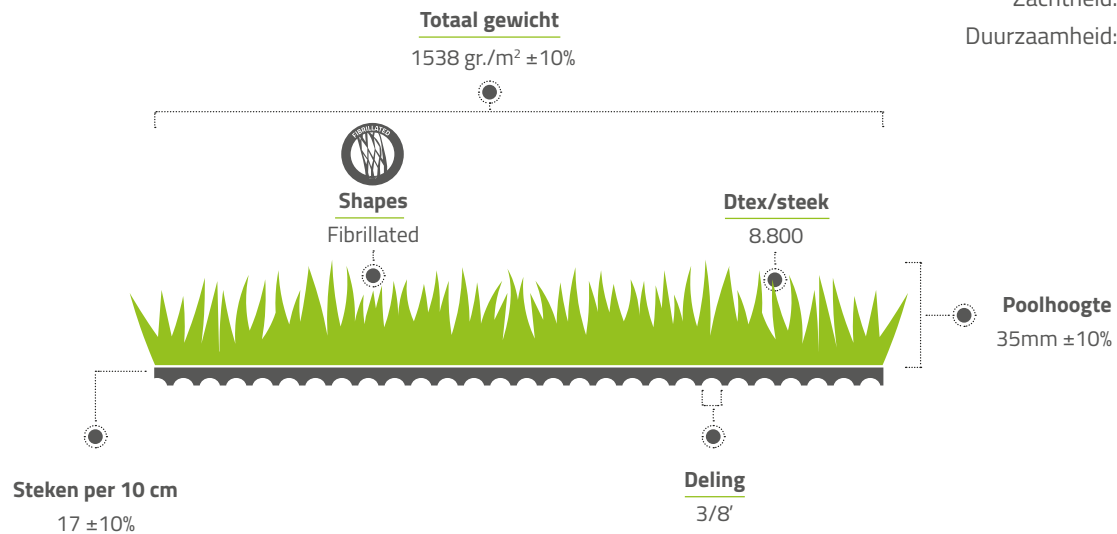

Verkoopadviesprijs: € 19,95

 Echtheid: 

 Zachtheid: 

 Duurzaamheid: 

Advies inzanden	Kwartzand, korrel 0,5 – 1,0 mm, 25 kg per m ²
Rollengte	± 30 meter
Rolbreedte	4 meter +1%
Materiaal garen	PE
Draden/steek	1
Steken per m²	17.000 ±10%
Tuft gewicht	1538 gr./m ²
Primary backing	100% PP black met fleece, UV-gestabiliseerd, ca. 160 gr/m ²
Secondary backing	Zwarte latex verbinding op styreen butadieen basis, ca. 760 gr/m ²
Waterdoorlaatbaarheid	70 liter per minuut per m ²
Toepassing	Sport, spel, multifunctioneel, intensief gebruik
Garantie	10 jaar op kleur, UV-stabiliteit en niet loslaten van vezels uit de mat